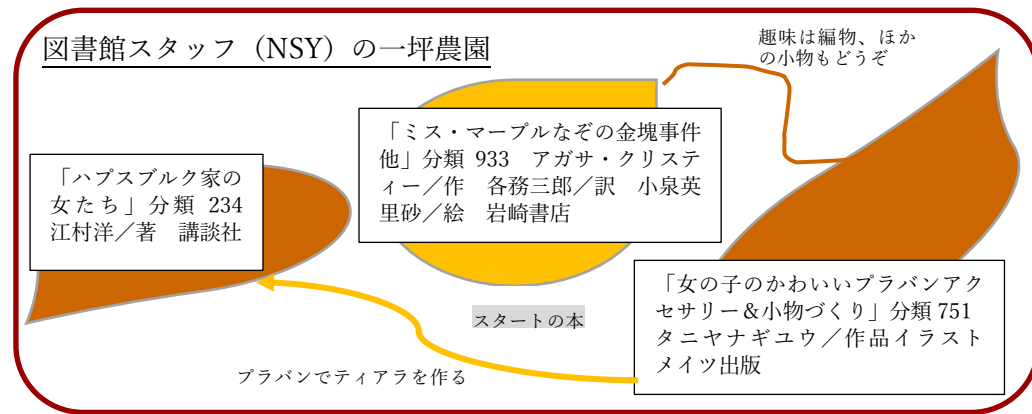

# 図書館だより 秋季号

港区立青山中学校  
 学校長 中田和直  
 学校司書 安岡  
 図書館支援員 鈴木・長島

2020年 10月30日 発行

芋づる式読書案内マップ「〇〇の一坪農園」を作ってみよう  
 秋の夜長の静寂の中で、一坪農園で収穫した心の栄養素を一滴。読書の翼が広がります。(スタートの本からイメージを広げ、芋づるでつないでいきます)

『読書週間』のお知らせ  
 期間:10月27日(火)~11月9日(月)  
 貸出冊数:一人5冊まで  
 ☆今年の標語は「ラストページまで駆け抜けて」です。  
 ☆長編小説や古典文学、自然科学の世界にも取り組んでみてください。