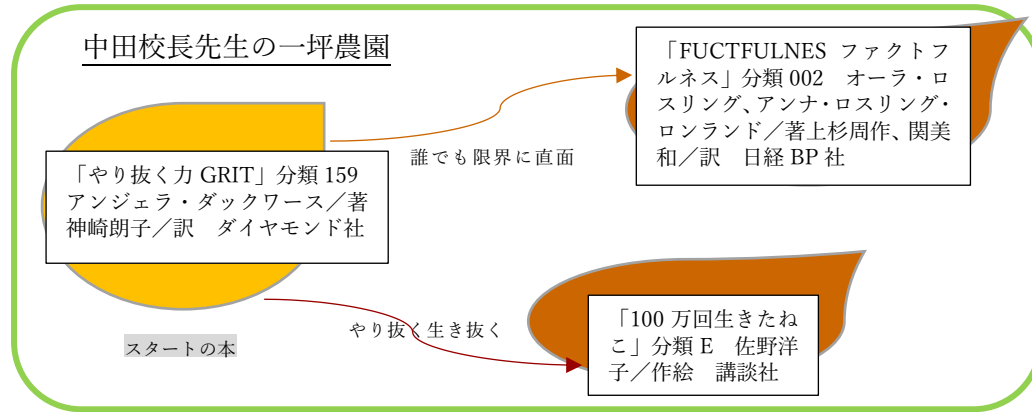

# 図書館だより 秋季号

港区立青山中学校  
 学校長 中田和直  
 学校司書 安岡  
 図書館支援員 鈴木・長島

2020年 10月30日 発行

芋づる式読書案内マップ「〇〇の一坪農園」を作ってみよう  
 秋の夜長の静寂の中で、一坪農園で収穫した心の栄養素を一滴。読書の翼が広がります。(スタートの本からイメージを広げ、芋づるでつないでいきます)

『読書週間』のお知らせ  
 期間:10月27日(火)~11月9日(月)  
 貸出冊数:一人5冊まで  
 ☆今年の標語は「ラストページまで駆け抜けて」です。  
 ☆長編小説や古典文学、自然科学の世界にも取り組んでみてください。